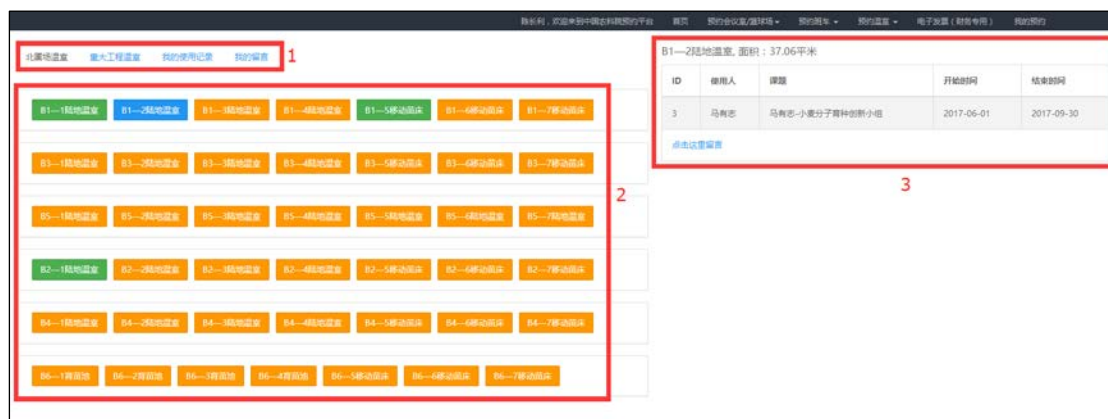

× 关闭

如果日历中某日没有蓝色方块，则说明当日还没有被预约的车票。如您要预约某日的车票，可以点击某日的空白处，系统将弹出如下窗口：

系统将显示当日的可用车票的总数，您输入需要的车票数后点击预约按钮即可。

周 2 至周 4 班车可提前 1 天预约，周 5 可预约下周 1 班车，如您需要取消班车车票请联系所车队。

4、温室使用预约说明

登录系统后，在首页选择查看温室，页面如下图所示：

温室的查看页面如下：

通过点击在区域 1 内的按钮，您可以改变区域 2 内的显示信息：点击北圃场温室按钮将显示北圃场温室的使用情况；点击重大工程温室按钮将显示重大工程温室的使用情况；点击我的使用记录按钮将显示当前用户使用温室的记录；点击我的留言按钮可以查看当前用户申请使用温室的留言记录。

页面中区域 2 显示的是北圃场温室的使用情况，每个方块代表一个温室，绿色方块表示当前无人使用的温室，黄色方块表示当前有人正在使用的温室，点击方块可以选择查看温室使用的详细信息（在区域 3 中显示），此时方块将变为蓝色。

如果有意使用某个温室，可以在选择该温室后，点击区域 3 中的点击这里留言按钮，如下图所示：

输入相关留言内容后点击确定按钮即可。您可以点击区域 1 我的留言按钮查看留言记录，如下图所示：