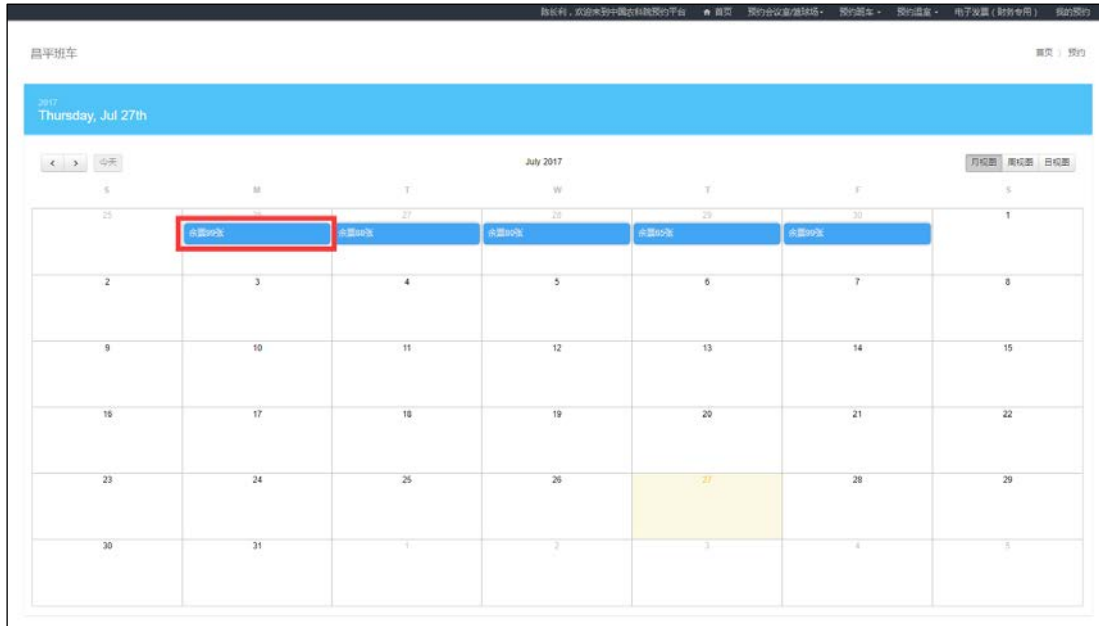

除查看信息外，选中您需要取消的预约后点击取消按钮也可取消预约。

当前会议室可提前 30 天预约。您不可以取消已经过期（即已过开始时间）的预约，如果需要可以联系会议室的经理，其可帮助您进行预约或取消。

3、班车预约说明

登录系统后，在首页选择需要预约的班车，页面如下图所示：

班车预约页面如下图所示：

与会议室预约相似，班车预约情况同样以日历形式展示。点击日历某日中的蓝色方块可显示当天的预约情况，如下图所示：

2017-06-27			
预约人	预约票数	预约时间	状态
admin	10	2017-06-26 17:50	成功预约
陈长利	5	2017-06-27 13:41	取消
admin	2	2017-06-27 13:43	成功预约
孙加强	5	2017-06-27 15:34	取消

× 关闭

如果日历中某日没有蓝色方块，则说明当日还没有被预约的车票。如您要预约某日的车票，可以点击某日的空白处，系统将弹出如下窗口：

系统将显示当日的可用车票的总数，您输入需要的车票数后点击预约按钮即可。

周 2 至周 4 班车可提前 1 天预约，周 5 可预约下周 1 班车，如您需要取消班车车票请联系所车队。

4、温室使用预约说明

登录系统后，在首页选择查看温室，页面如下图所示：

温室的查看页面如下：

通过点击在区域 1 内的按钮，您可以改变区域 2 内的显示信息：点击北圃场温室按钮将显示北圃场温室的使用情况；点击重大工程温室按钮将显示重大工程温室的使用情况；点击我的使用记录按钮将显示当前用户使用温室的记录；点击我的留言按钮可以查看当前用户申请使用温室的留言记录。

页面中区域 2 显示的是北圃场温室的使用情况，每个方块代表一个温室，绿色方块表示当前无人使用的温室，黄色方块表示当前有人正在使用的温室，点击方块可以选择查看温室使用的详细信息（在区域 3 中显示），此时方块将变为蓝色。

如果有意使用某个温室，可以在选择该温室后，点击区域 3 中的点击这里留言按钮，如下图所示：

输入相关留言内容后点击确定按钮即可。您可以点击区域 1 我的留言按钮查看留言记录，如下图所示：