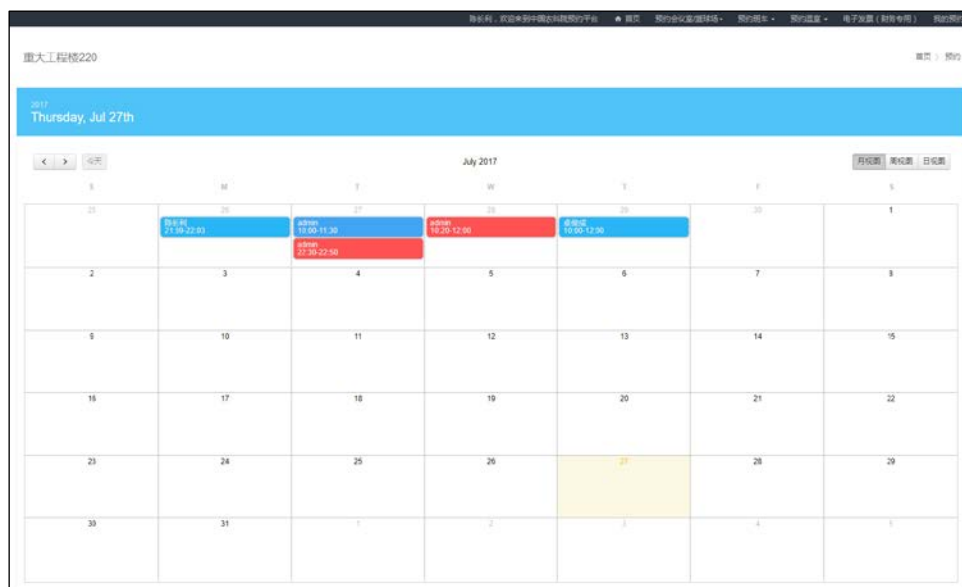

系统内网地址为：<http://10.122.1.87/ics/>

系统外网地址为：<http://111.203.21.80/ics/>

系统首页如下图所示：

填入用户名密码后点击登录按钮即可登录系统，您还可以点击修改密码按钮修改密码。

2、会议室、篮球场预约说明

登录系统后，在首页选择需要预约的会议室或篮球场，页面如下图所示：

会议室预约页面如下图所示：

会议室预约情况系统以日历形式展示，其中蓝色的方块表示已被预约的时间段，红色的方块表示被管理员锁定的时间段。如需预约某会议室可点击需要预约的日期，系统将弹

出如下窗口：

新增预约

开始时间： 08:00

终止时间： 12:00

✓ 预约

选择或填写您需要预约的时间，点击预约按钮即可。如果您需要取消预约，点击您预约的蓝色方块，系统将弹出如下窗口：

2017-07-28

预约人： 陈长利

所属实验室： 条件保障处

开始时间： 00:00

终止时间： 04:00

状态： 成功预约

电话：

地址：

× 取消预约

点击取消按钮即可。如果您需批量查看自己的预约信息，可在首页或其他页面点击我的预约按钮，首页如下图所示：